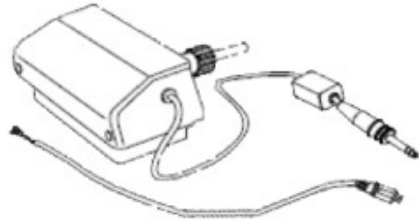

Lifter Actuator Leg Spread (Base Motor) - Golvo

Usage/Suits

- Golvo 7000 - 2000009, 2000050 Golvo 7007 - 2000010, 2000051, 2000061
Golvo 8000 - 2000014, 2000034, 2000024 Golvo 8008 - 2000019, 2000039,
2000015, 2000025, 2000035

Warranty Information

- 1 Year

Code	Display Name
GSP496320	Lifter Actuator Leg Spread (Base Motor) - Golvo